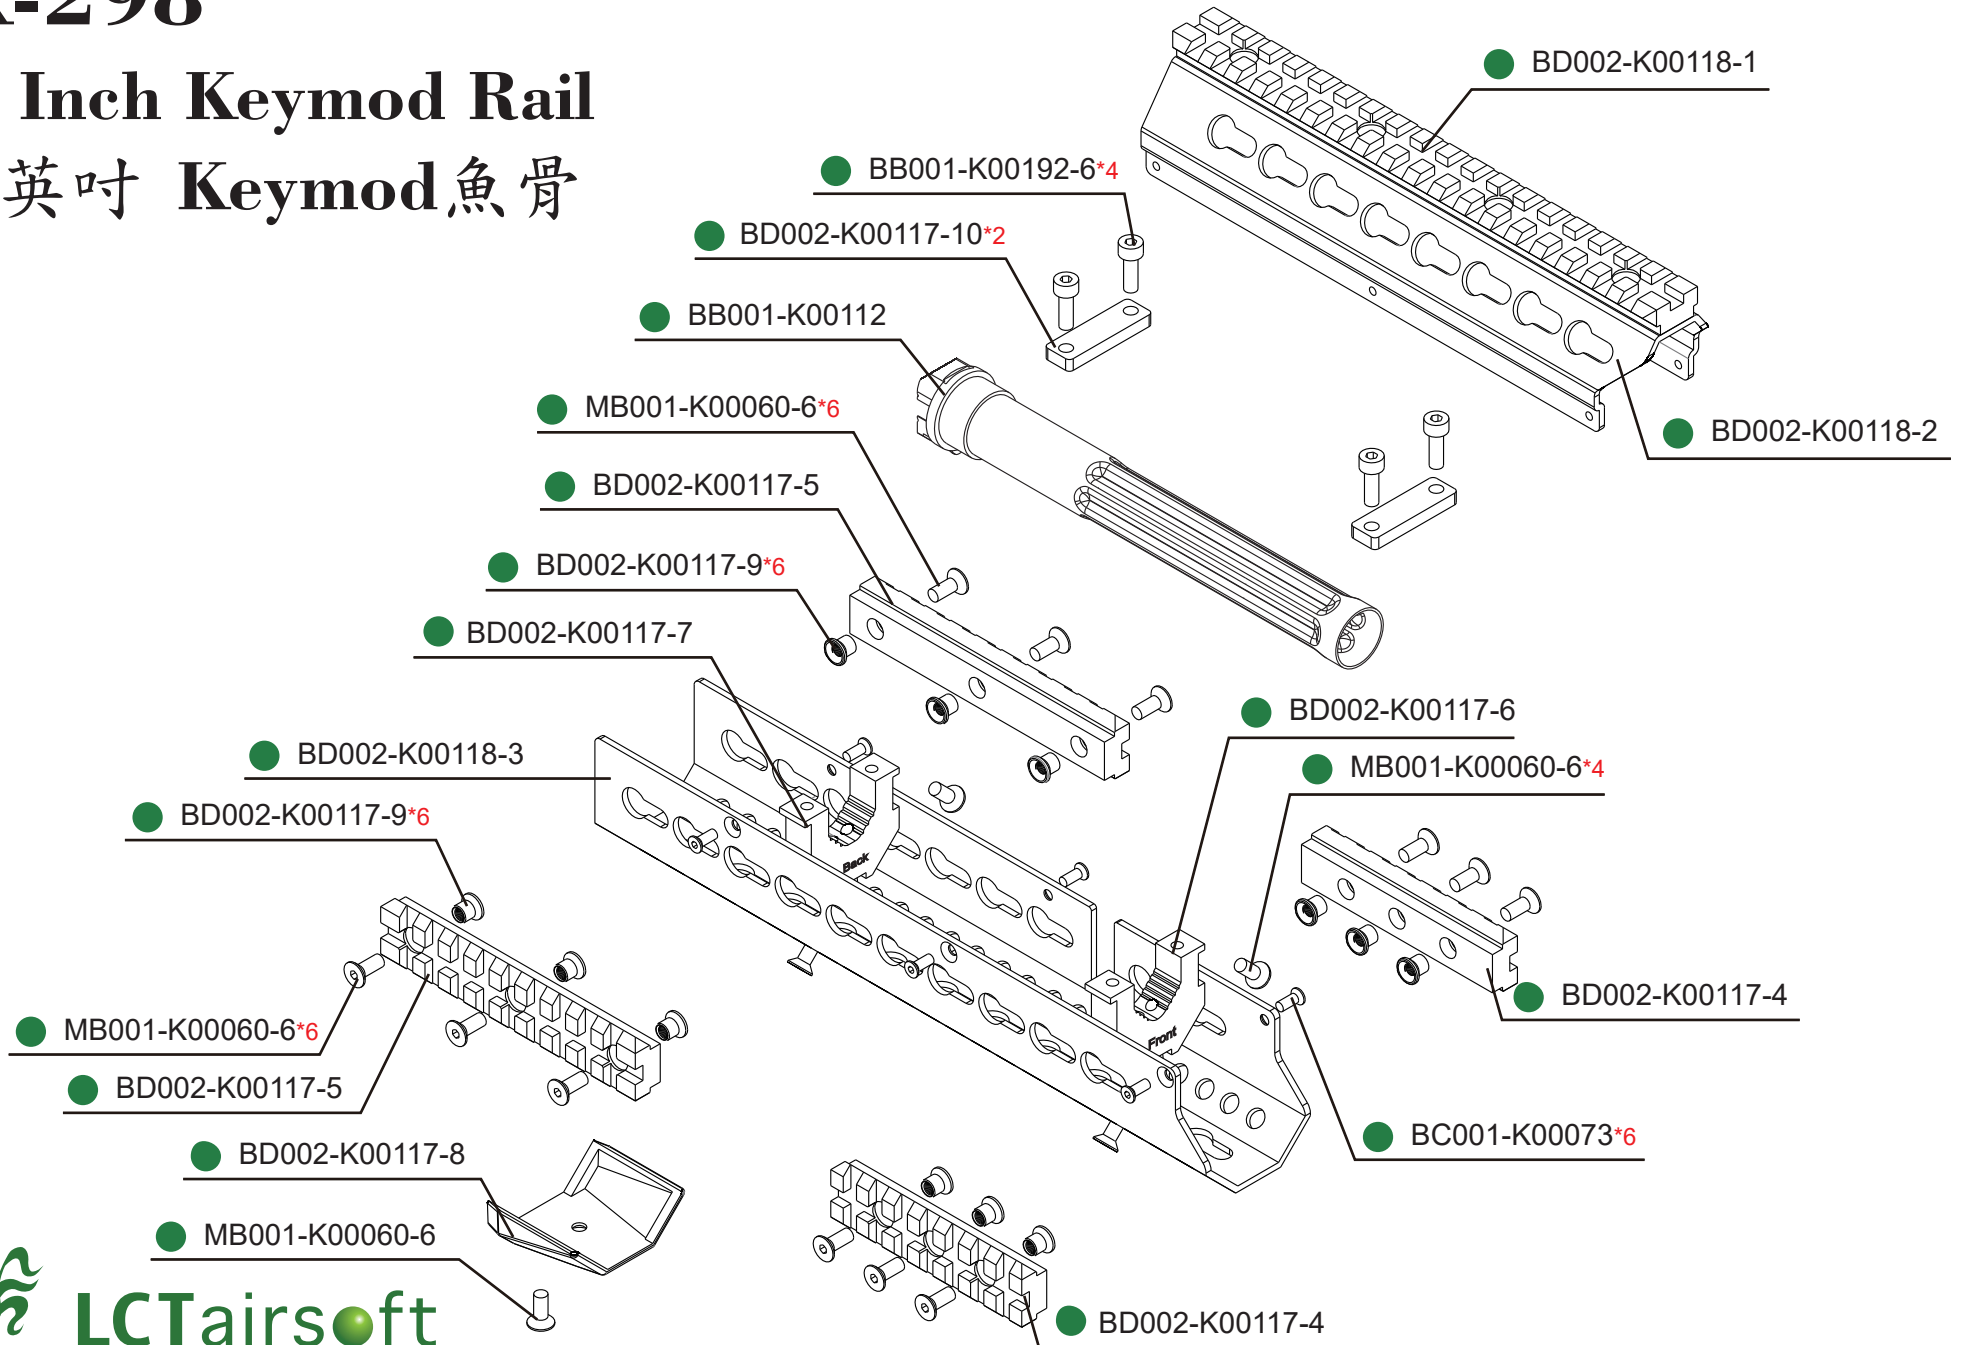

PK-298

9.5 Inch Keymod Rail

9.5英寸 Keymod魚骨

LCTairsoft