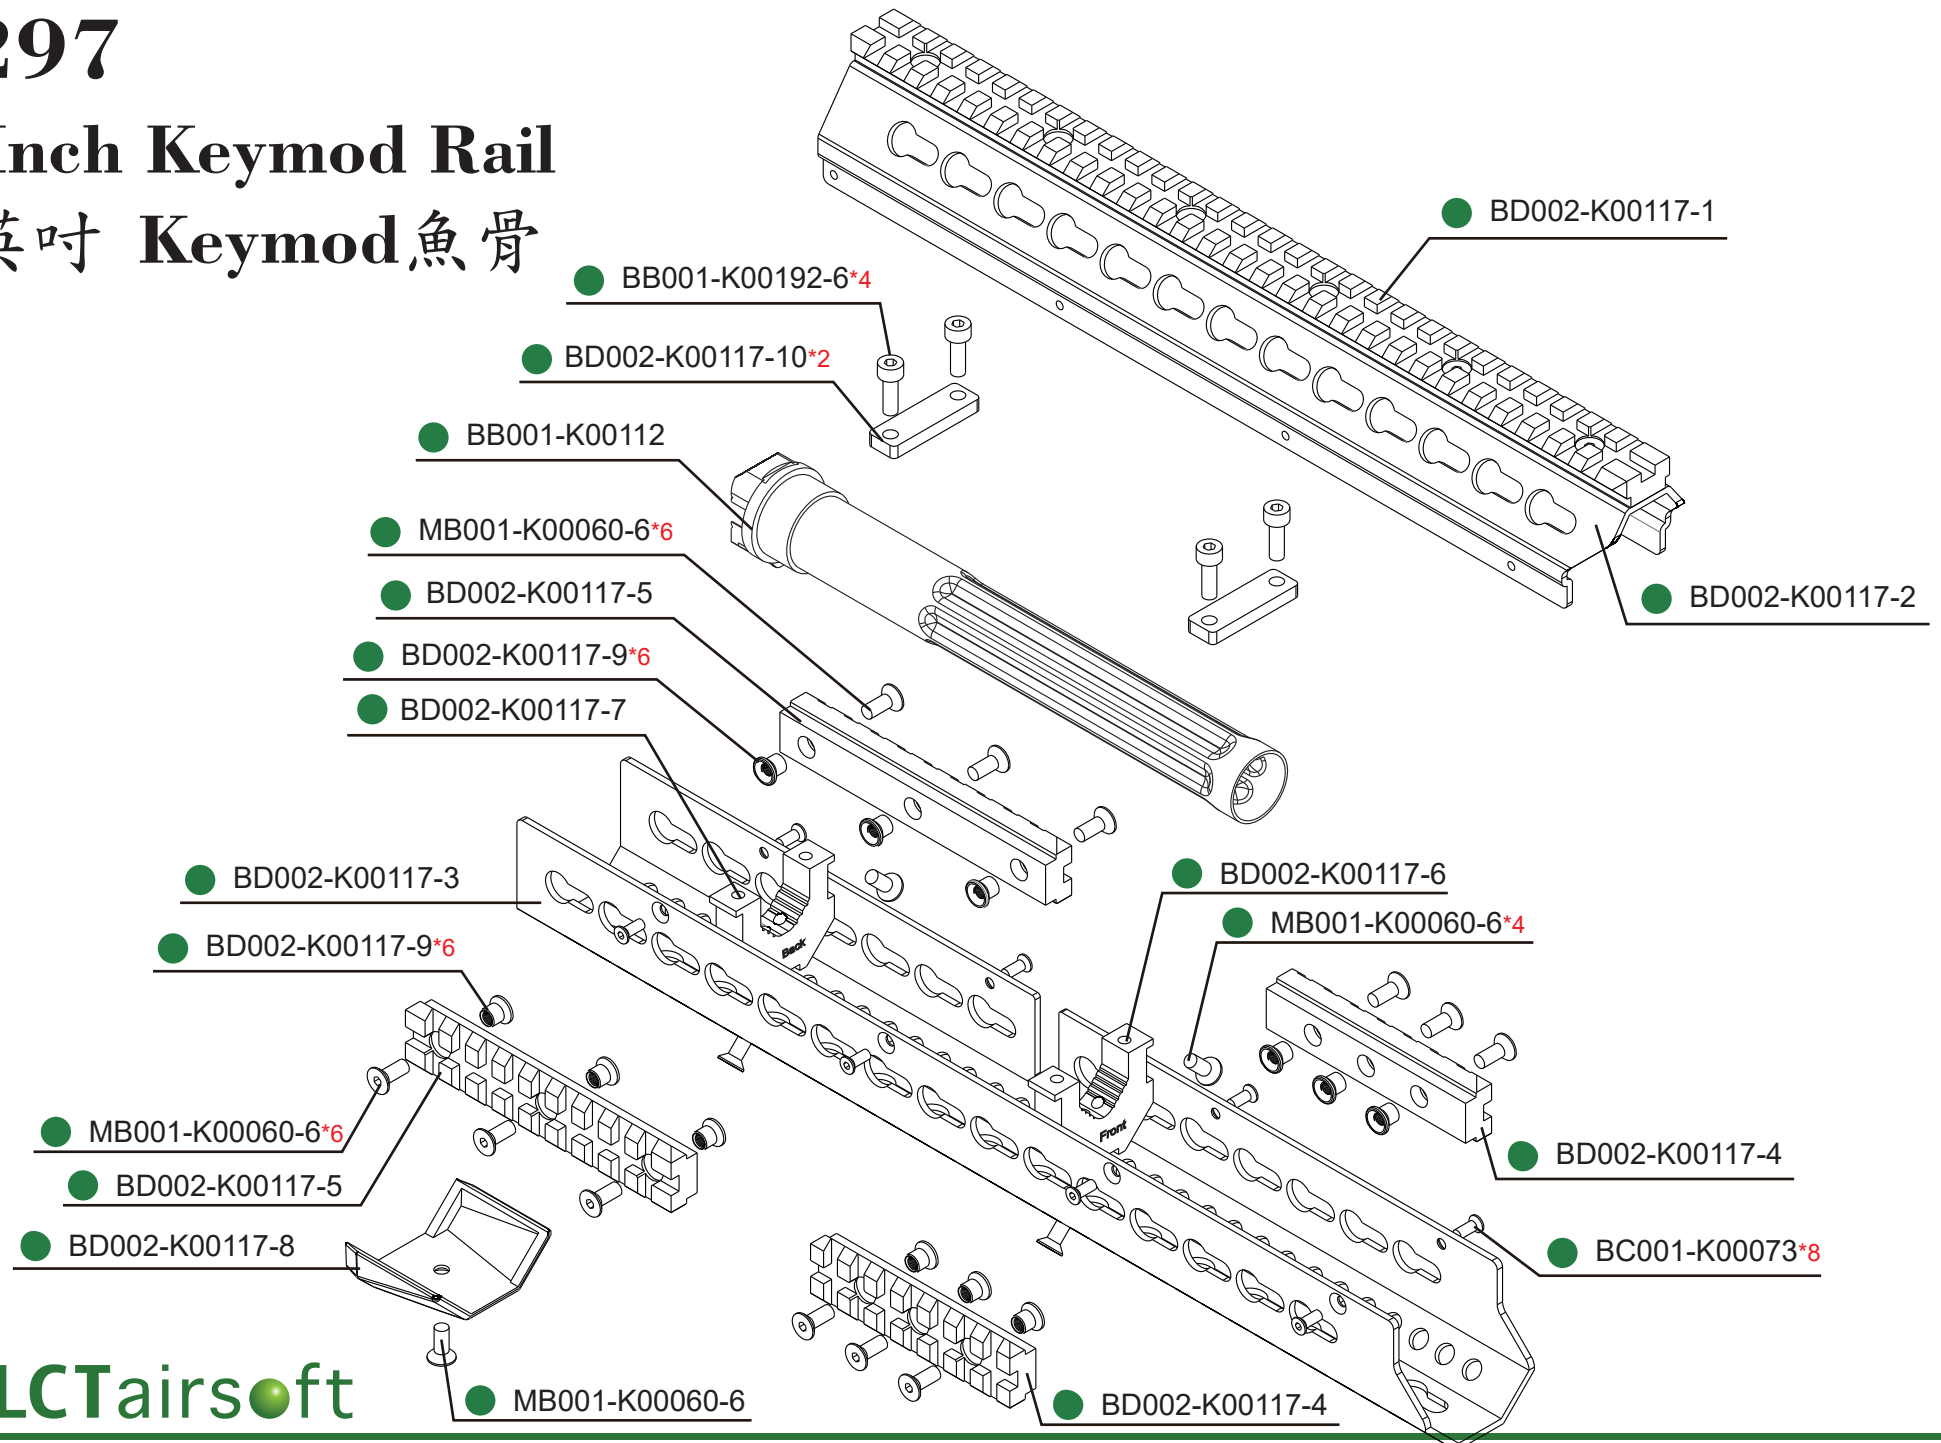

# PK-297

## 13.5 Inch Keymod Rail

## 13.5英寸 Keymod魚骨

LCTairsoft