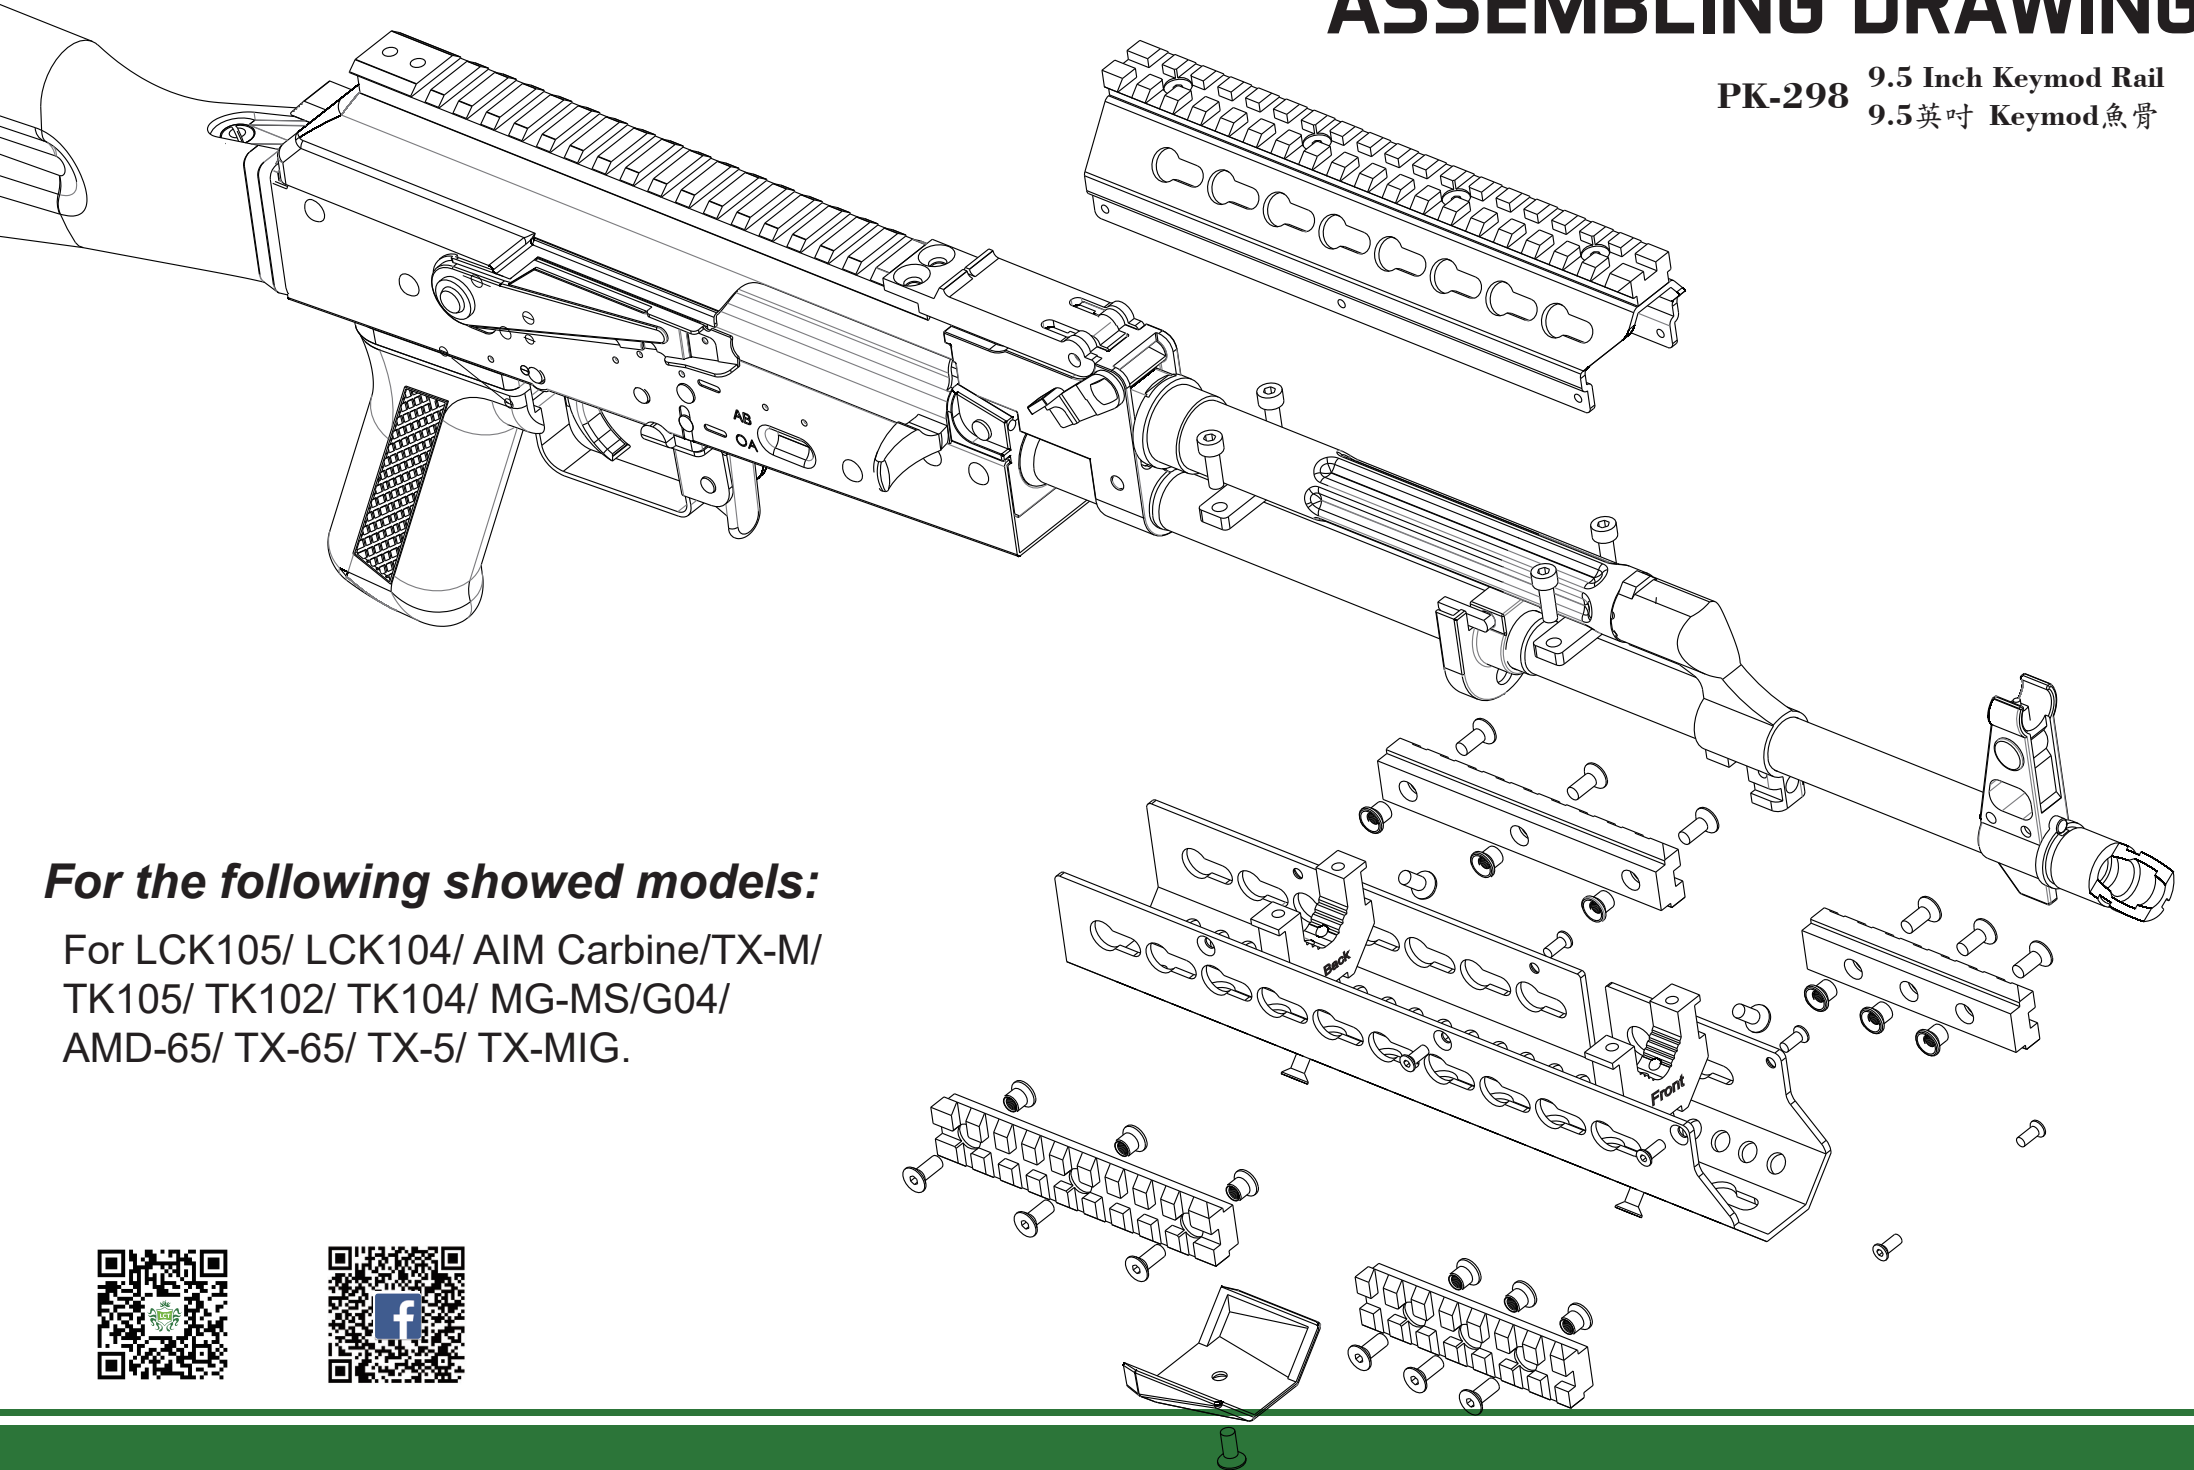

# ASSEMBLING DRAWING

PK-298 9.5 Inch Keymod Rail  
9.5英寸 Keymod魚骨

**For the following showed models:**

For LCK105/ LCK104/ AIM Carbine/TX-M/  
TK105/ TK102/ TK104/ MG-MS/G04/  
AMD-65/ TX-65/ TX-5/ TX-MIG.